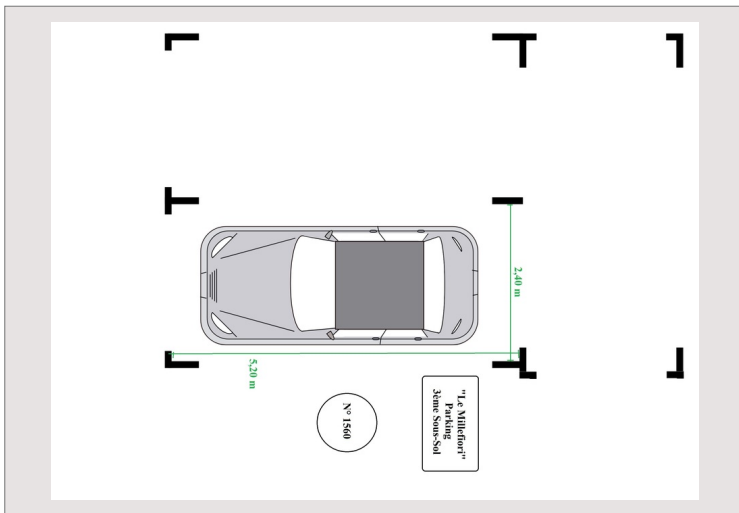

PARKING MILLEFIORI .

Vente Monaco

Exclusivité

350 000 €

Type de produit	Parking	Nb. pièces	-
Superficie totale	12,50 m ²	Immeuble	Le Millefiori
Etage	-3	Quartier	Monte-Carlo
Date de libération	Rapidement	Charges annuelles	850 €

Dimensions 5m20 * 2m40 et HSP 2m30

PARKING MILLEFIORI .